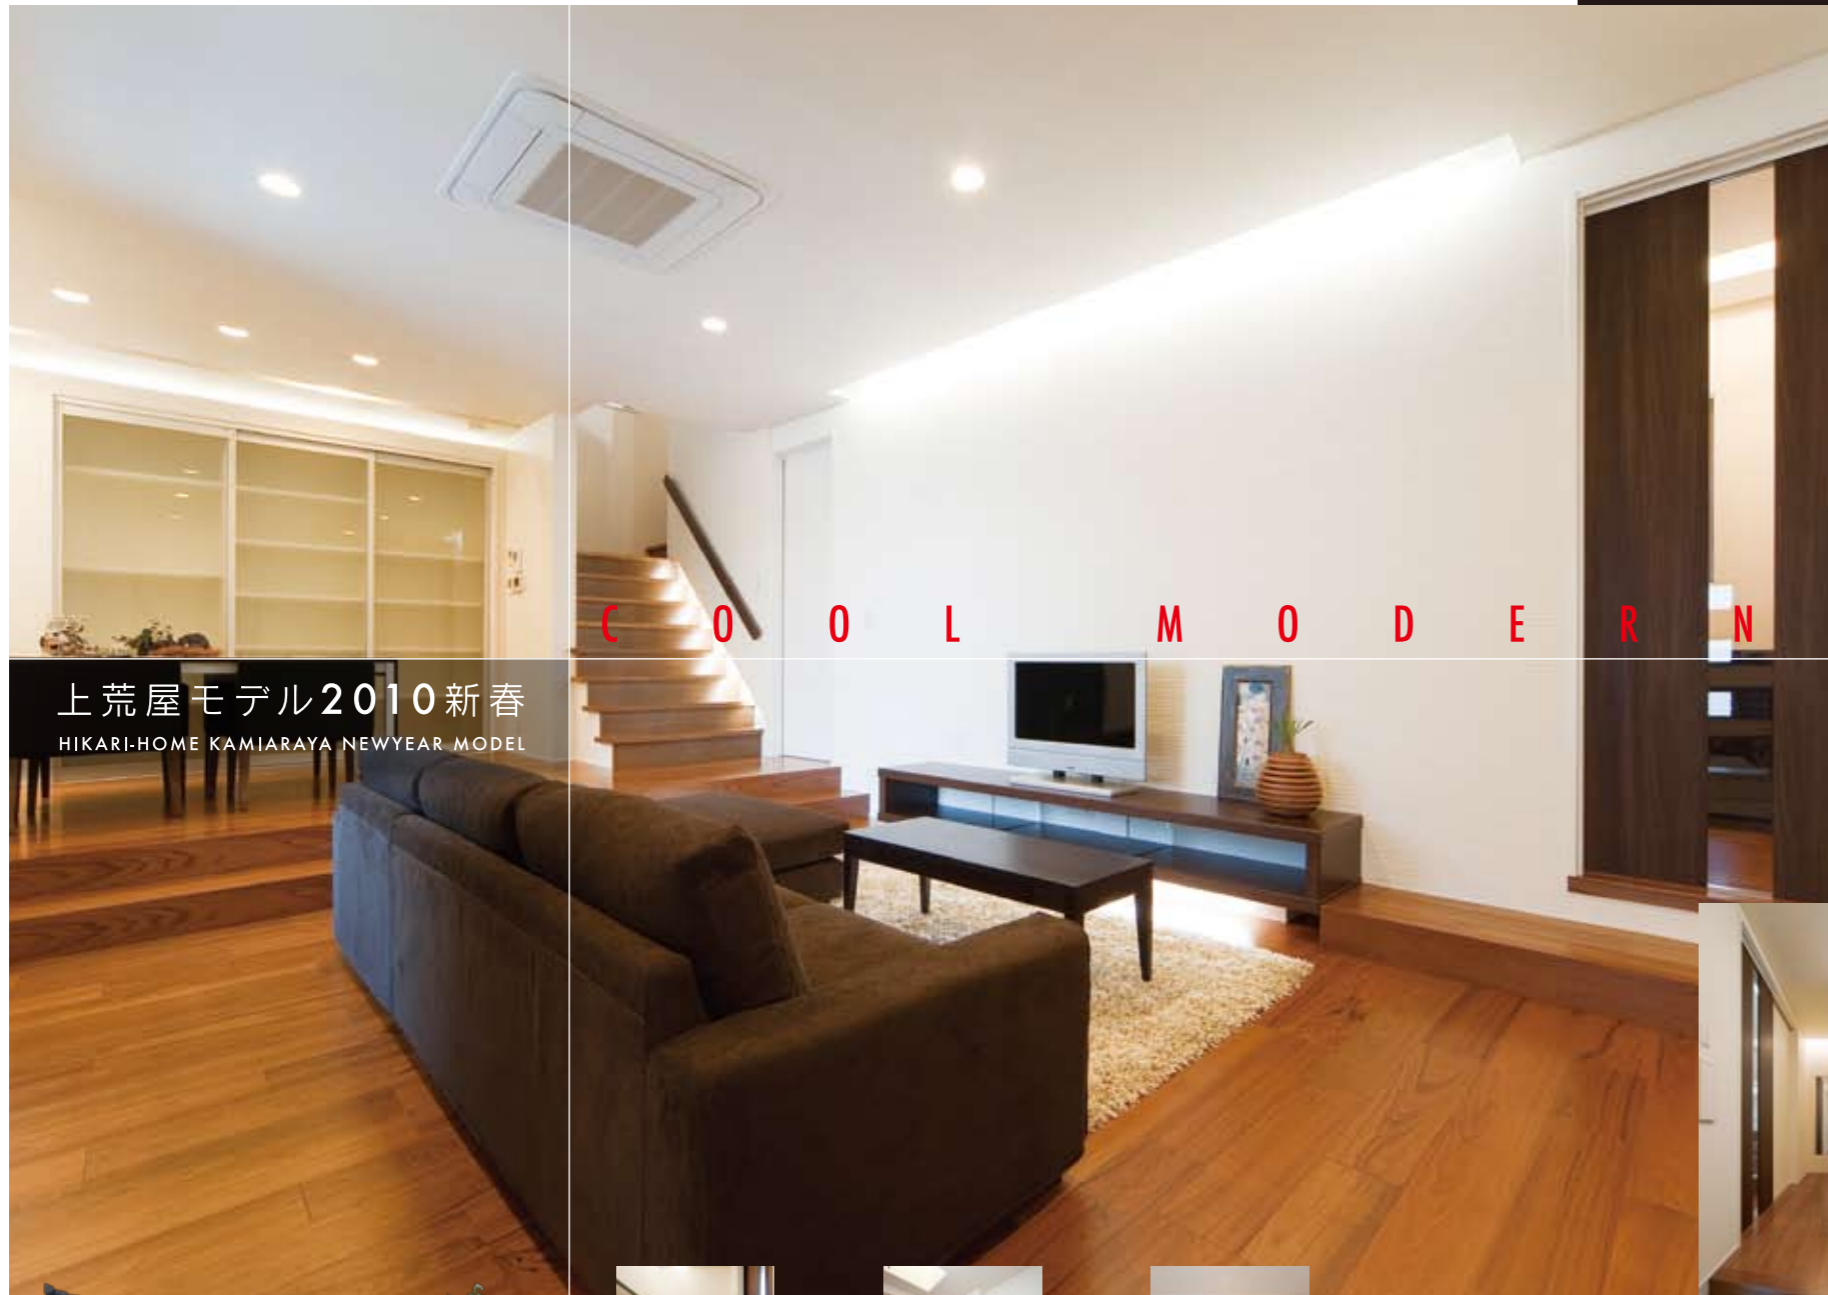

シンプルに  
さりげなく  
クールモダンの家。

黒を基調とした外観が象徴するように、  
この家のコンセプトは「クールモダン」。  
白と黒のコントラストが織りなすインテリアは、  
現代的な感性と機能を美しく、しかもシンプルに、  
さりげなくデザインされています。

ひかりホームが提案する新しい工夫と素敵な暮らしを  
ぜひ、ご覧ください。

上荒屋モデル2010新春  
HIKARI-HOME KAMIARAYA NEWYEAR MODEL

# 新展示場オープン

[金沢・上荒屋] 1/30(土) 31(日) AM10:00 ~ PM5:00

対話が柱の住まいづくり。