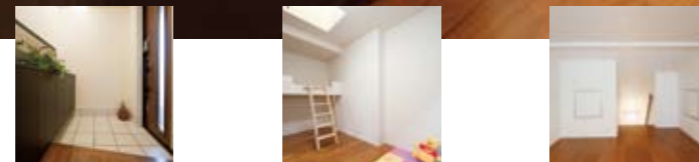

シンプルに  
さりげなく  
クールモダンの家。

黒を基調とした外観が象徴するように、  
この家のコンセプトは「クールモダン」。  
白と黒のコントラストが織りなすインテリアは、  
現代的な感性と機能を美しく、しかもシンプルに、  
さりげなくデザインされています。

ひかりホームが提案する新しい工夫と素敵な暮らしを  
ぜひ、ご覧ください。

上荒屋モデル2010新春  
HIKARI-HOME KAMIARAYA NEWYEAR MODEL

# 新展示場オープン

[金沢・上荒屋] 1/30(土) 31(日) AM10:00 ~ PM5:00

対話が柱の住まいづくり。