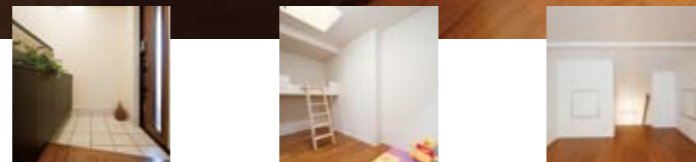

シンプルに
さりげなく
クールモダンの家。

黒を基調とした外観が象徴するように、
この家のコンセプトは「クールモダン」。
白と黒のコントラストが織りなすインテリアは、
現代的な感性と機能を美しく、しかもシンプルに、
さりげなくデザインされています。

ひかりホームが提案する新しい工夫と素敵な暮らしを
ぜひ、ご覧ください。

C O O L M O D E R N

上荒屋モデル2010新春
HIKARI-HOME KAMIARAYA NEWYEAR MODEL